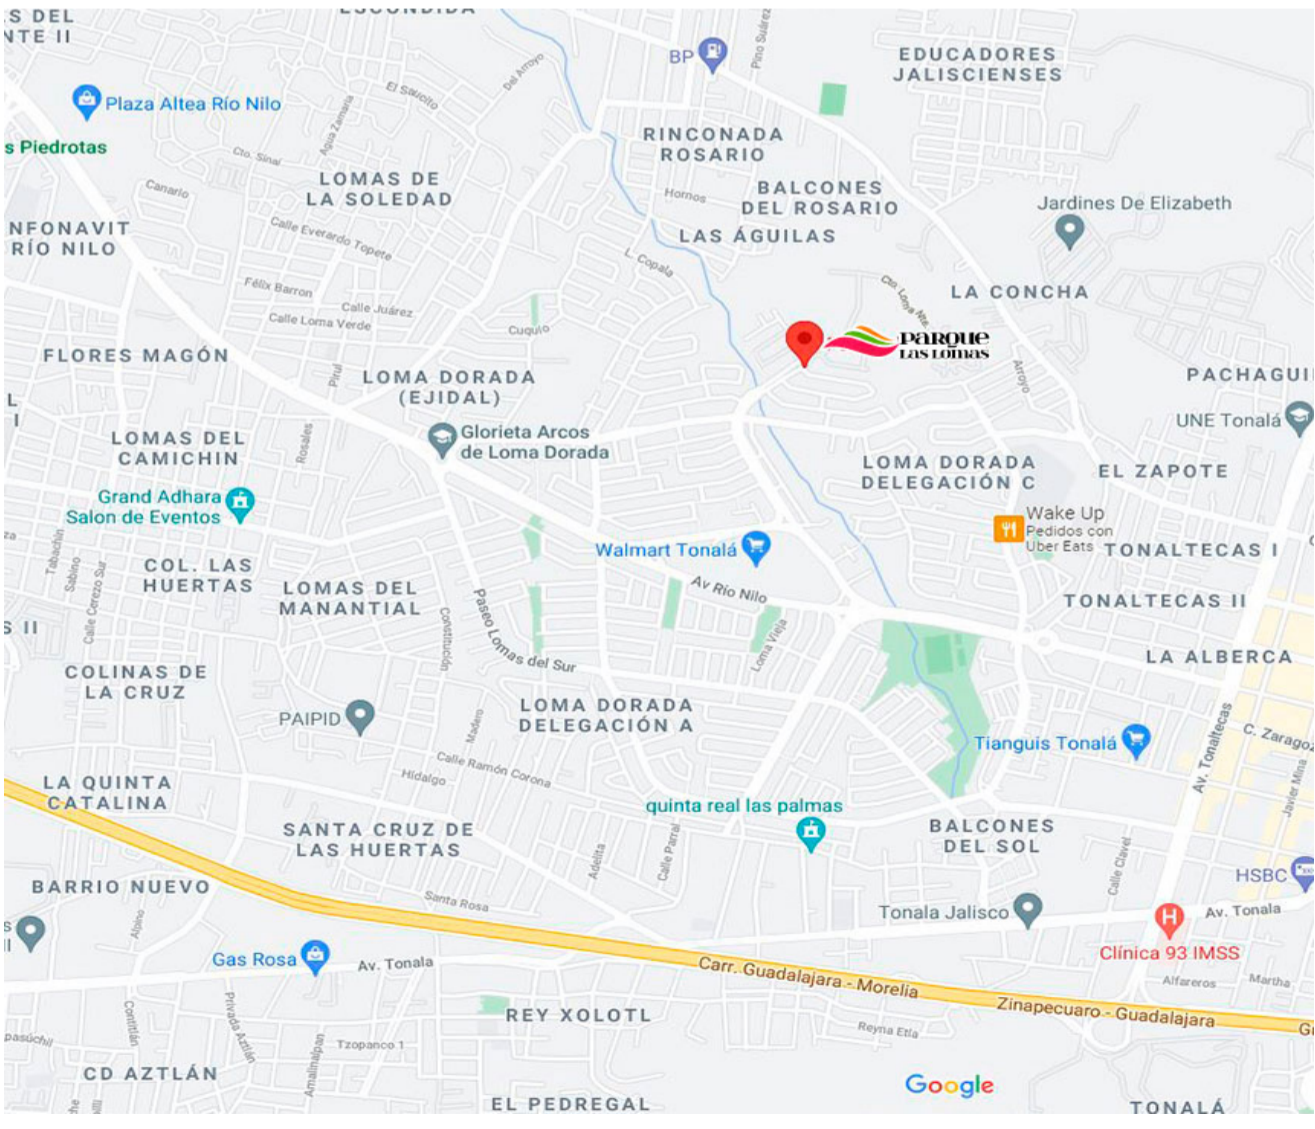

Emilio Filiberto Cruz Jacobo

📞 3338141518

✉ ecruzj@gruposancarlos.com