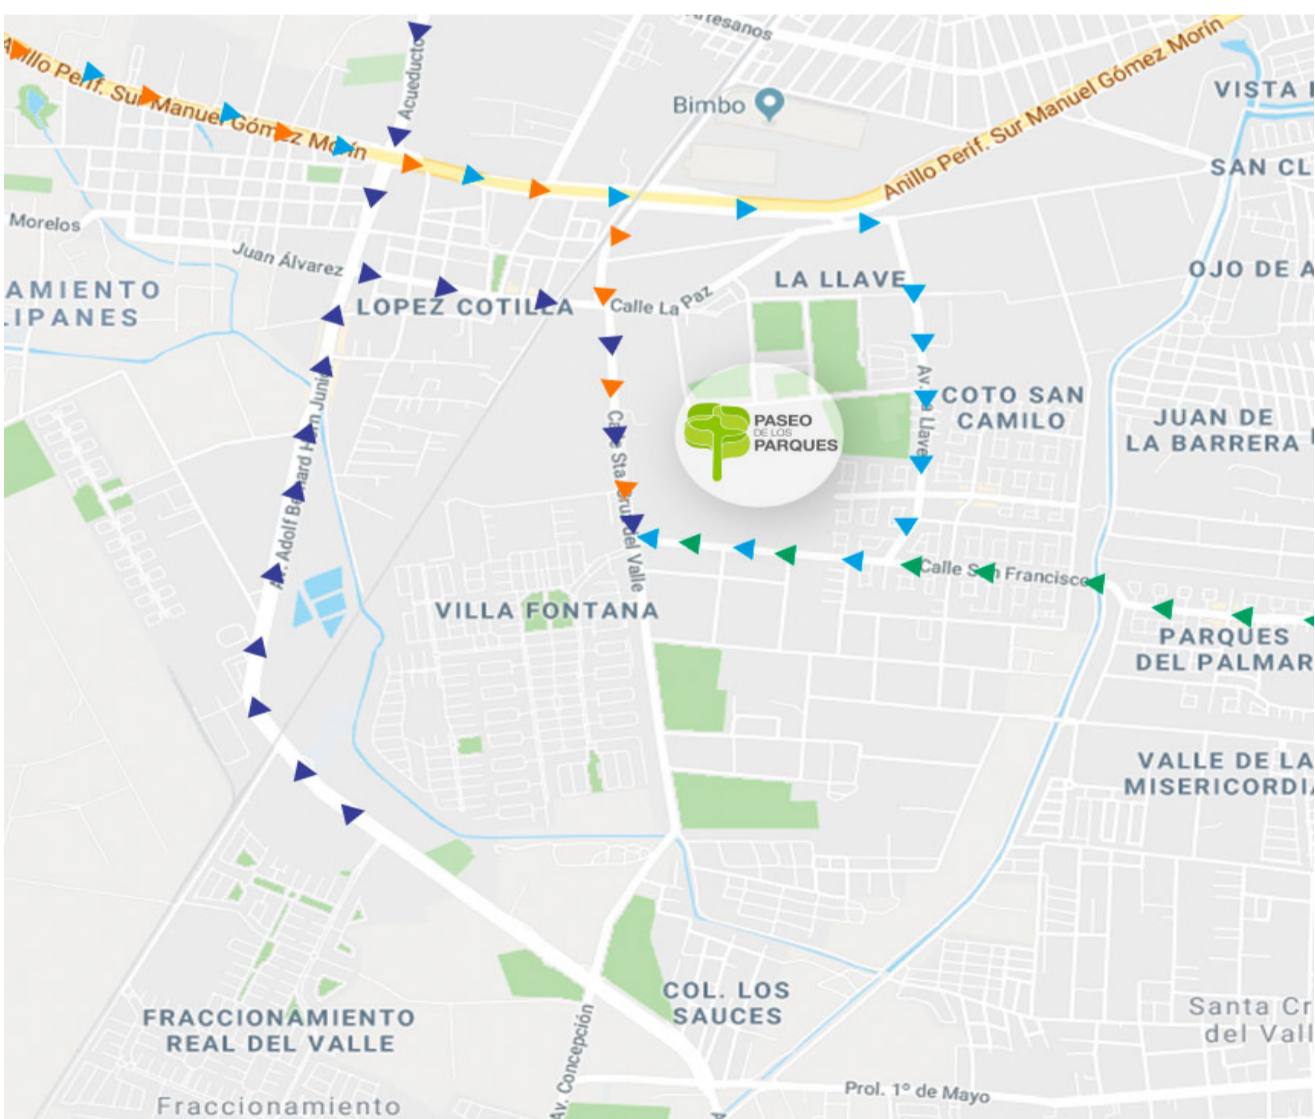

Mariana Luquin Esparza

📞 3317640873

✉️ mluquine@gruposancarlos.com

🌐 <https://www.facebook.com/profile.php?id=100085607713290>