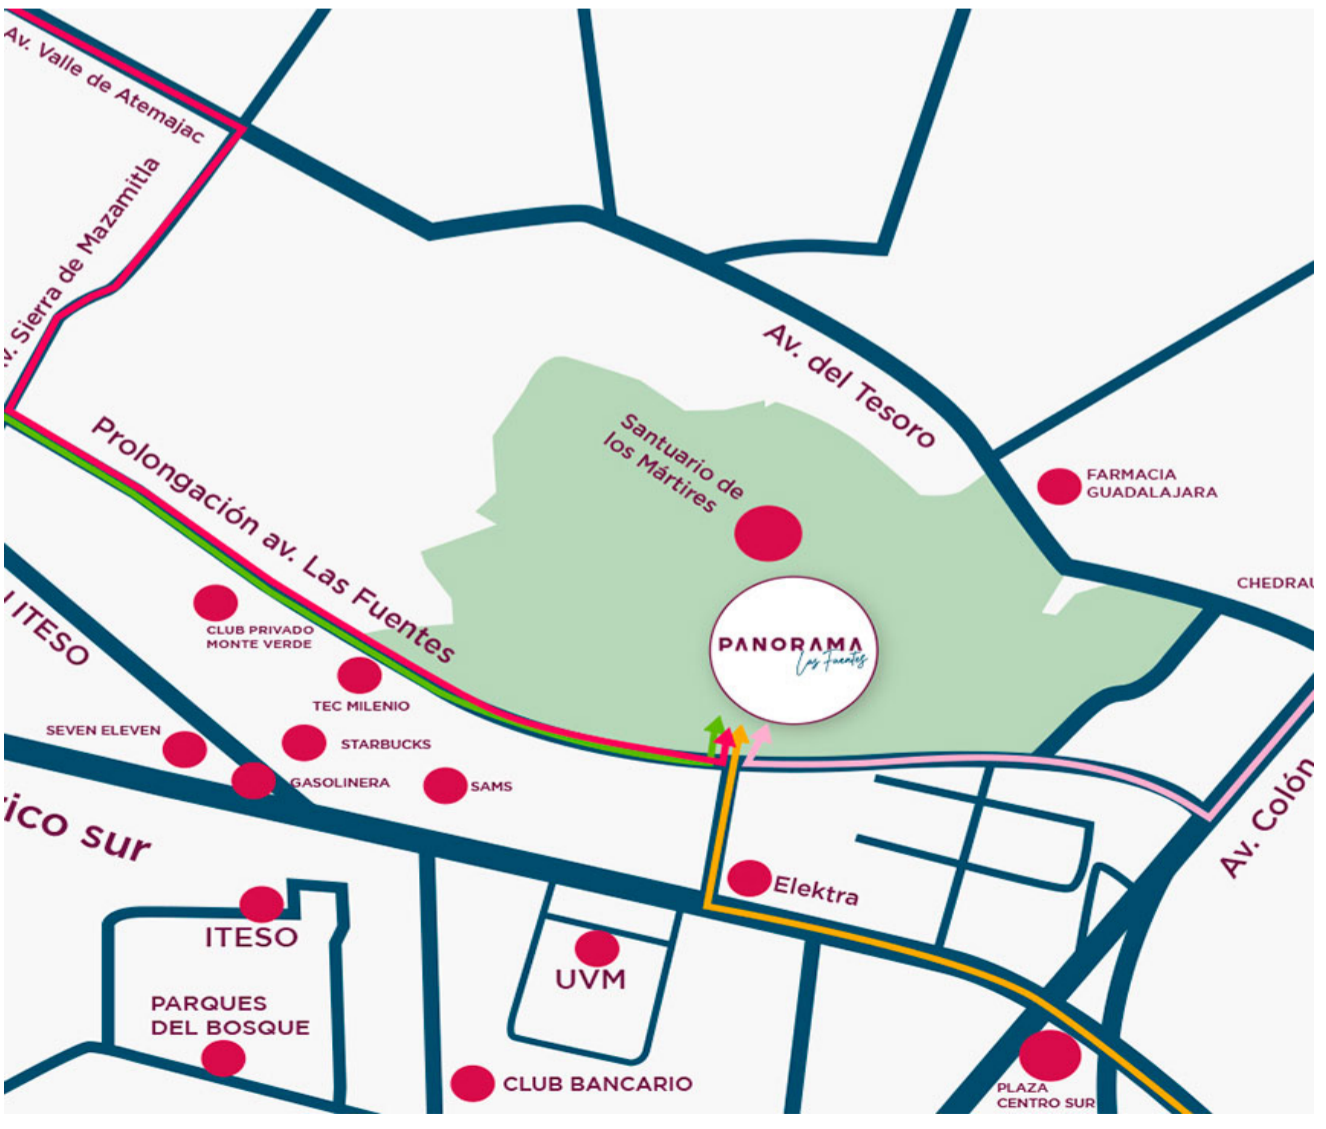

Ma. del Carmen Reyes Bonilla

- 📞 3315261295
- ✉ mreyesb@gruposancarlos.com
- 📘 <https://www.facebook.com/profile.php?id=100092847072213> <https://www.facebook.com/casasnuevasentonala> <https://www.face>