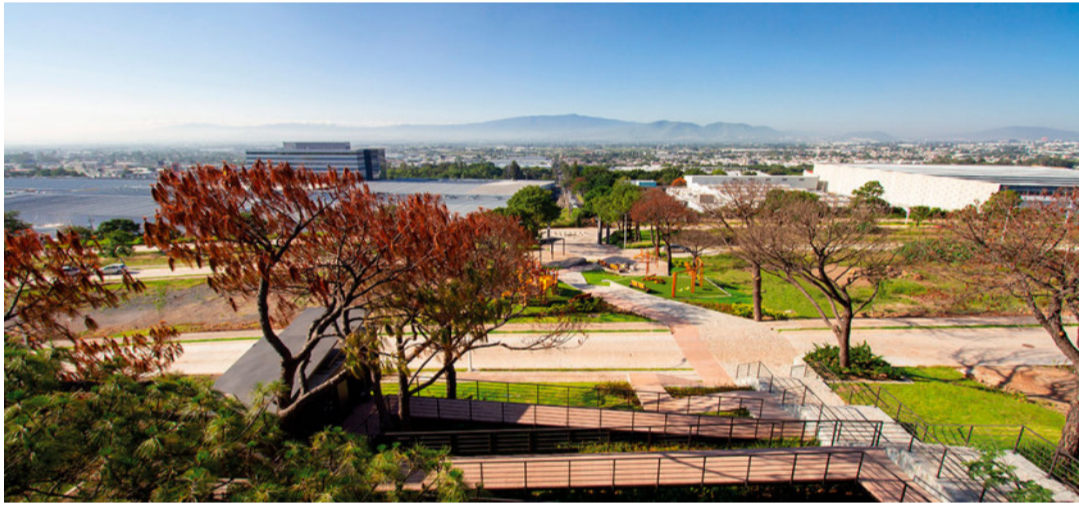

Ma. del Carmen Reyes Bonilla

- 📞 3315261295
- ✉ mreyesb@gruposancarlos.com
- 📘 <https://www.facebook.com/profile.php?id=100092847072213> <https://www.facebook.com/casasnuevasentonala> <https://www.face>